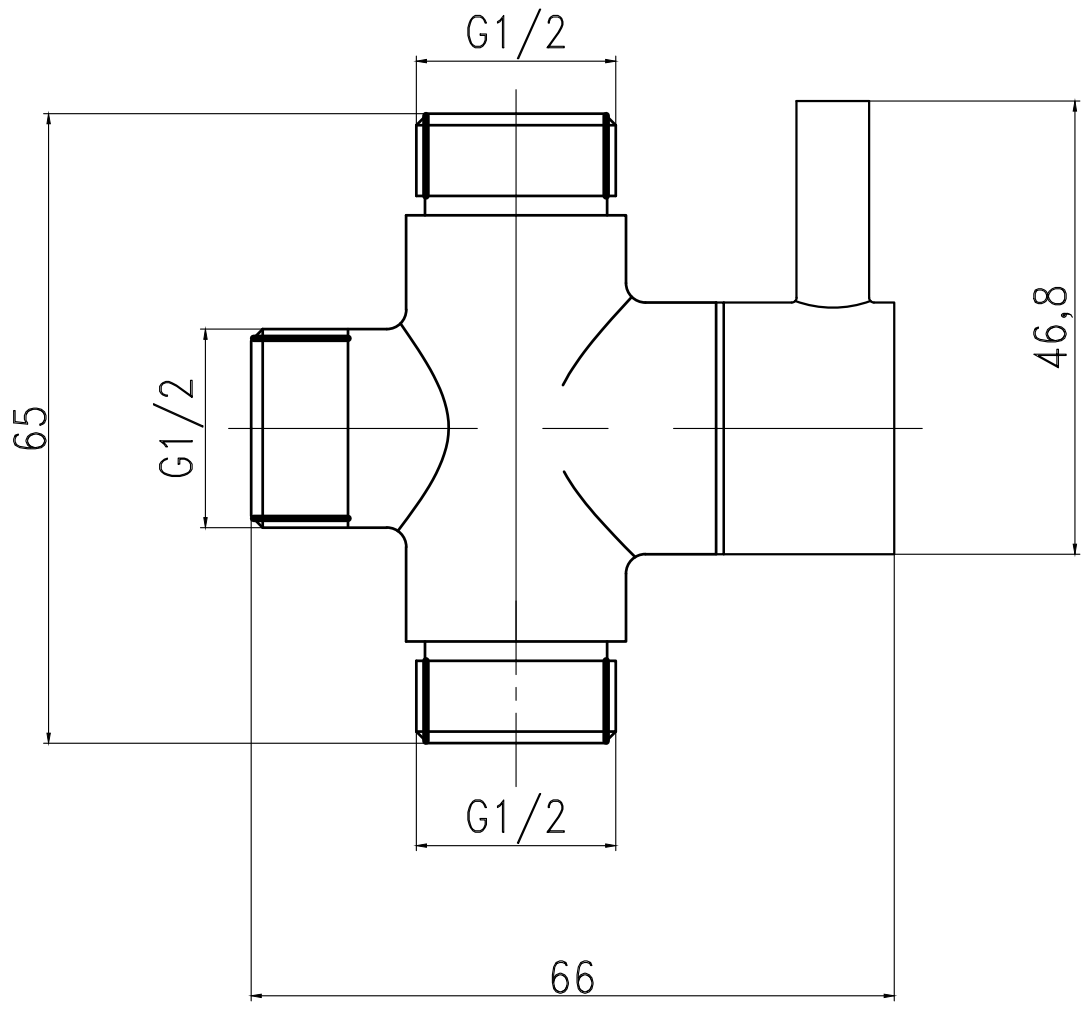

Číslo revize 00

Název
KERAMICKÝ OTOČNÝ PŘEPÍNAČ KE SPRCH.
SESTAVÁM S PROPOJOVACÍ HADIČKOU

Poznámka
ROZMĚROVÝ VÝKRES

Číslo baterie
JB SANITARY
NDB 0147 A3